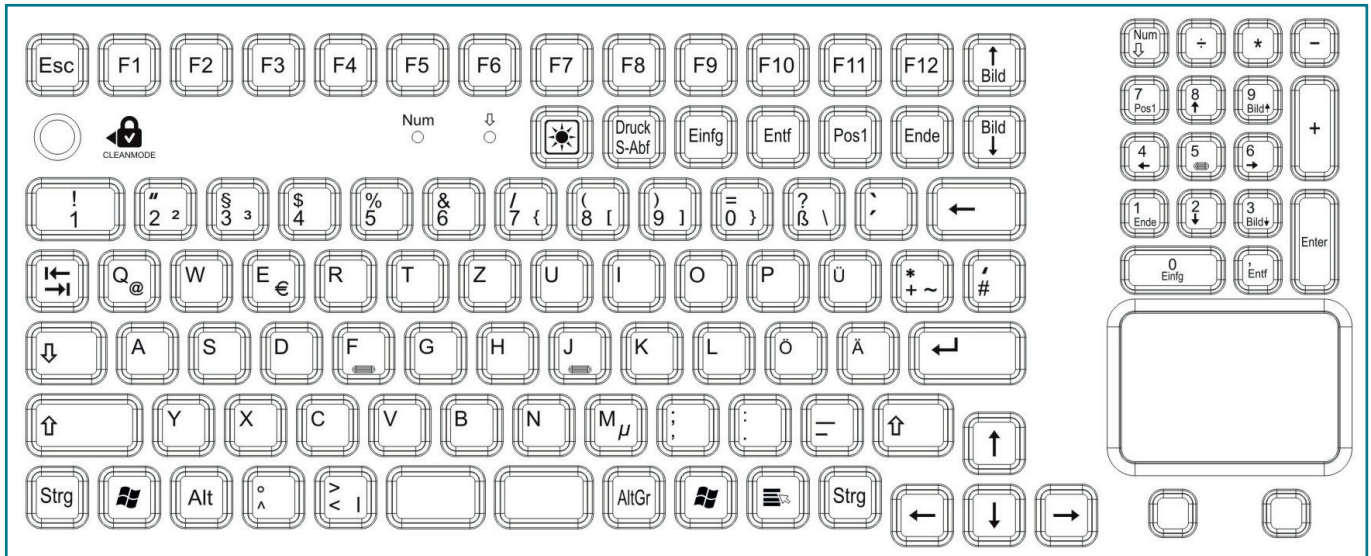

1. TASTENFUNKTIONEN:

Touchpad-Tapping*: + + **F2** > Ein- und Ausschalten der Tapping-Funktion

Tastensperre: > 2 Sek. gedrückt halten

2. SPEZIELLE FUNKTIONEN:

Clean Mode: Zur Aktivierung bzw. Deaktivierung des Clean-Modus halten Sie diese Taste für 2 Sekunden gedrückt. Damit deaktivieren Sie die Tastenfunktion und das Touchpad bzw. aktivieren diese wieder. Eine Reinigung ist damit ohne unbeabsichtigte Fehlauslösung möglich.

*Touchpad-Tapping: Touchpad-Tapping erlaubt durch einfaches oder mehrfaches Tippen der Touchpadoberfläche verschiedene Funktionen (z.B. in der Textverarbeitung: Einmaliges Tippen zur Cursorpositionierung, Doppelklicken zur Auswahl von Absätzen)

Bedienungsanleitungen und Hinweise zur Reinigung- und Desinfizierbarkeit bzw. Beständigkeiten finden Sie auf:

www.gett-service.de