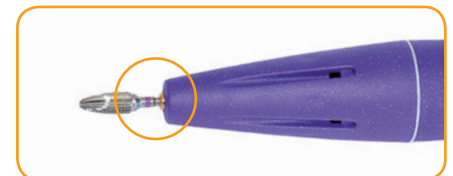

NEU!

promed 620 de luxe

**IDEAL FÜR PROFESSIONELLES ARBEITEN
MADE IN GERMANY**

promed

PROMED 620 DE LUXE IDEAL FÜR PROFESSIONELLES ARBEITEN in der Mani- und Pediküre

Die Feile **Promed 620 de luxe** ist das ideale Einstiegsgerät (schnell und durchzugsstark) für Arbeiten in der Mani- und Pediküre. Auf Grund der kleinen Ausmaße bestens auch geeignet als Zweitgerät oder für Hausbesuche.

DAS BESONDERE

- platzsparendes, neues innovatives Design
- weißes Gehäuse, Handstück in Lila-Glitzer Optik (75 g)
- Automatische Schnellspannzange für handelsübliche Standard-Bits (Schaft \varnothing 2,32-2,35 mm)
- Auflage für das Handstück am Gerät
- All in one Regler (20.000 U/min; Rechts-/Linkslauf; On/Off)
- Drehknopf mit hell, funkelndem Schmuckstein (Diamantform)
- Safety-Stop
- Geschwindigkeitsanzeige
- inklusive illustriertem, informativem Handbuch
- 2 Jahre Garantie

Inklusive 43-teiliges Zubehör

(verschiedene Bits, Schleifkappen, Handtuch, Nylonbürste, Bithalter)

Bits geeignet für: Abtragen der Modelage (Gel und Acryl), Abfeilen der Nagelplatte, Kürzen der Naturnägel, Bearbeitung der Nagelhaut, Polieren, Hornhaut entfernen,